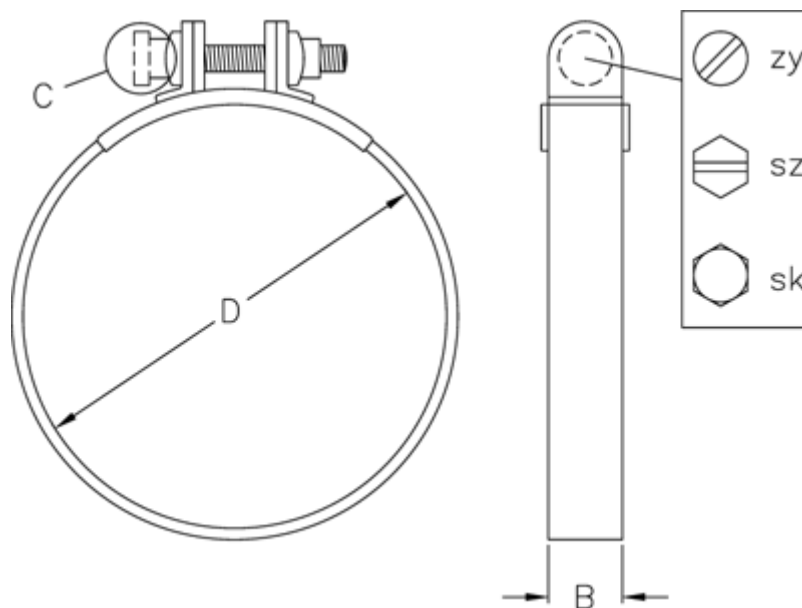

Varenummer: 021500700045

Beskrivelse: Norma slangebånd S 45/20 SZ W5

Mål

Bredde B = 20

C (Skruetype) = SZ

Diameter D = 45